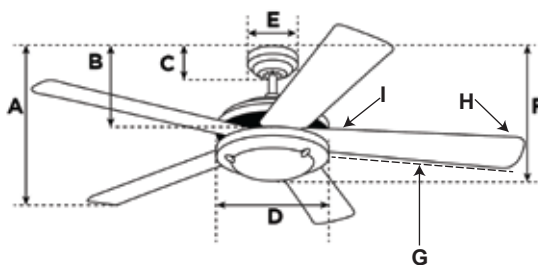

Energy Information

Power	40W / 90-250V 50/60Hz
Airflow (CFM)	1,875
Airflow Efficiency (CFM/W).....	63
RPM	80 - 200
Amp.....	0.35A
Barcode	7453089417208

Measurements

A. Top of Canopy to Bottom of Blades.....	10.2 "
B. Top of Canopy to Bottom of Switch House.....	11.4 "
C. Top of Canopy to Bottom of Canopy.....	6.5 "
D. Width of Motor Housing.....	5.9 "
E. Width of Canopy.....	5.9 "
F. Top of Canopy to Bottom of Glass.....	12.8 "
G. Length of Blades.....	21.6 "
H. Width at the beginning of the blade.....	5.4 "
I. Width at the end of the blade	4.2 "

Especificaciones

Tamaño.....	116 cm
Aspas.....	3 / Plywood Marrón Oscuro
Grado de Aspas	11°
Lugar Aprobado.....	Interior
Tamaño de Habitación sugerido	Habitación Mediana (hasta 15 x 15)
Bombillas	LED Integrado 12 Watts Máximo
Juego de Iluminación.....	Acrilico
Ambiance Switch	3000K - 4000K - 6500K
Control.....	Control Remoto
Velocidad	6 (x2 AAA/Baterías no incluidas)
Acabado de Motor	Negro
Material del Motor	Acero al Silicio
Tamaño de Motor	102 mmx 76 mm
Flujo Inverso.....	Si
Capacitador	N/A

Información Energética

Poder.....	40W / 90-250V 50/60Hz
Flujo de Aire (CFM).....	1,875
Eficiencia Flujo de Aire (CFM/W)	63
RPM.....	80 - 200
Amperio.....	0.35A
Código de Barra	7453089417208

Medidas

A. De la parte superior del dosel a la parte inferior de las aspas	26 cm
B. De la parte superior del dosel a la parte inferior al interruptor	29 cm
C. De la parte superior del dosel a la parte inferior del dosel	16.5 cm
D. Ancho de la carcacha del motor	15 cm
E. Ancho del dosel	15 cm
F. Parte superior del dosel a la parte inferior al vidrio.....	32.5 cm
G. Longitud de las Aspas	55 cm
H. Ancho al comienzo de las Aspas	13.8 cm
I. Ancho al final de las Aspas	10.8 cm