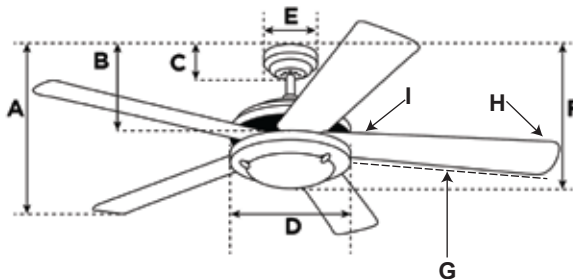

Item Number **72954**
Nickel Finish

SIRRAH - Ceiling Fan with LED light

Specifications

Size	46"
Blades.....	3 / Plywood
	Dark Brown
Blade Pitch.....	11°
Approved Location	Indoor
Suggested Room Size.....	Large Room (up to 15 x 15)
Light Bulb Usage.....	LED Built In 12 W Max.
Light Fixture.....	Acrylic
Ambiance Switch	3000K - 4000K - 6500K
Control.....	Remote Control
Speed	6 (x2 AAA/Battery not included)
Motor Finish.....	Black
Motor Material	Silicon steel
Motor Size	102 mm x 76 mm
Reverse Flow	Yes
Capacitor	N/A

Energy Information

Power	40W / 90-250V 50/60Hz
Airflow (CFM)	1,875
Airflow Efficiency (CFM/W).....	63
RPM	80 - 200
Amp.....	0.35A
Barcode	7453089417208

Measurements

A. Top of Canopy to Bottom of Blades.....	10.2 "
B. Top of Canopy to Bottom of Switch House.....	11.4 "
C. Top of Canopy to Bottom of Canopy.....	6.5 "
D. Width of Motor Housing.....	5.9 "
E. Width of Canopy.....	5.9 "
F. Top of Canopy to Bottom of Glass.....	12.8 "
G. Length of Blades.....	21.6 "
H. Width at the beginning of the blade.....	5.4 "
I. Width at the end of the blade	4.2 "

Información Energética

Poder.....	40W / 90-250V 50/60Hz
Flujo de Aire (CFM).....	1,875
Eficiencia Flujo de Aire (CFM/W)	63
RPM.....	80 - 200
Amperio.....	0.35A
Código de Barra	7453089417208

Medidas

A. De la parte superior del dosel a la parte inferior de las aspas	26 cm
B. De la parte superior del dosel a la parte inferior al interruptor	29 cm
C. De la parte superior del dosel a la parte inferior del dosel	16.5 cm
D. Ancho de la carcacha del motor	15 cm
E. Ancho del dosel	15 cm
F. Parte superior del dosel a la parte inferior al vidrio.....	32.5 cm
G. Longitud de las Aspas	55 cm
H. Ancho al comienzo de las Aspas	13.8 cm
I. Ancho al final de las Aspas	10.8 cm