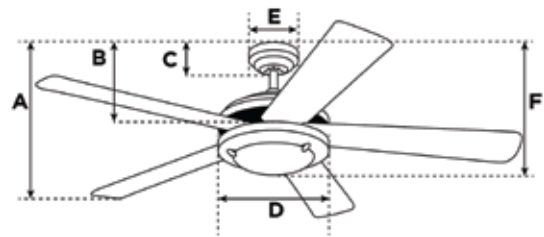

Energy Information

Power.....	60W / 120V-60Hz
Airflow (CFM).....	4,800
Airflow Efficiency (CFM/W).....	80
RPM.....	177
Amp.....	0.50
Barcode.....	7453089400187

Measurements

A. Top of Canopy to Bottom of Blades.....	10.78"
B. Top of Canopy to Bottom of Switch House.....	13.72"
C. Top of Canopy to Bottom of Canopy.....	2.4"
D. Width of Motor Housing.....	12.44"
E. Width of Canopy.....	5.18"
F. Top of Canopy to Bottom of Glass.....	19.58"

HOJA DE ESPECIFICACIONES

Número de artículo **78112**
Acabado Bronce Antiguo

Ventilador de Techo Imperial

Especificaciones

Tamaño	132 cm
Aspas	6 / Reversibles en MDF Nogal Lustrado Arce Lustrado
Ángulo del Aspa	11°
Lugar Aprobado	Interior
Tamaño de Habitación Sugerido	Habitación Grande (hasta 20x20)
Barra de Extensión	1/2" x 4"
Instalación	Combo
Uso de Bombilla	(5) Bombillos Base E26 Estándar 60 Watt Máximo (No incluidos)
Juego de Iluminación	Esmerilado Transparente
Control	Control Remoto Adaptable
Velocidad	3
Acabado del Motor	Bronce Antiguo
Material del Motor	Silicon Steel
Flujo Inverso	Sí
Capacitador	Triple

Información Energética

Poder	60W / 120V-60Hz
Flujo de Aire (CFM)	4,800
Eficiencia Flujo de Aire (CFM/W)	80
RPM	177
Amperio	0.50
Código de Barra	7453089400187

Medidas

A. De la parte superior del dosel a la parte inferior de las aspas	27.38 cm
B. De la parte superior del dosel a la parte inferior al interruptor	34.85 cm
C. De la parte superior del dosel a la parte inferior del dosel	6.10 cm
D. Ancho de la carcacha del motor	31.60 cm
E. Ancho del dosel	13.16 cm
F. Parte superior del dosel a la parte inferior al vidrio	49.73 cm