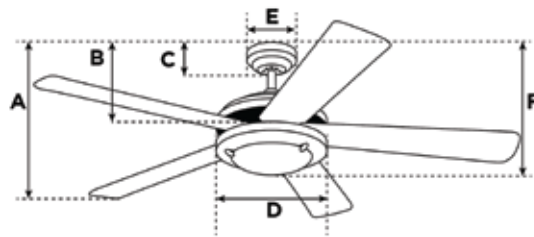

SPECIFICATION SHEET

Item Number 78112
Antique Bronze Finish

Imperial Ceiling Fan

Specifications

Size.....	52"
Blades.....	6 / Reversibles in MDF High Gloss Walnut High Gloss Maple
Blade Pitch.....	11°
Approved Location.....	Indoor
Suggested Room Size.....	Great Room (up to 20x20)
Down Rod.....	1/2" x 4"
Installation.....	Combo
Light Bulb Usage.....	(5) Light Bulbs Standard E26 Base 60 Watt Max. (Not included)
Light Fixture.....	Transparent Frosted
Control.....	Adaptable Remote Control
Speed.....	3
Motor Finish.....	Antique Bronze
Motor Material.....	Silicon Steel
Reverse Flow.....	Yes
Capacitor.....	Triple

Energy Information

Power.....	60W / 120V-60Hz
Airflow (CFM).....	4,800
Airflow Efficiency (CFM/W).....	80
RPM.....	177
Amp.....	0.50
Barcode.....	7453089400187

Measurements

A. Top of Canopy to Bottom of Blades.....	10.78"
B. Top of Canopy to Bottom of Switch House.....	13.72"
C. Top of Canopy to Bottom of Canopy.....	2.4"
D. Width of Motor Housing.....	12.44"
E. Width of Canopy.....	5.18"
F. Top of Canopy to Bottom of Glass.....	19.58"

HOJA DE ESPECIFICACIONES

Número de artículo **78112**
Acabado Bronce Antiguo

Ventilador de Techo Imperial

Especificaciones

Tamaño	132 cm
Aspas	6 / Reversibles en MDF Nogal Lustrado Arce Lustrado
Ángulo del Aspa	11°
Lugar Aprobado	Interior
Tamaño de Habitación Sugerido	Habitación Grande (hasta 20x20)
Barra de Extensión	1/2" x 4"
Instalación	Combo
Uso de Bombilla	(5) Bombillos Base E26 Estándar 60 Watt Máximo (No incluidos)
Juego de Iluminación	Esmerilado Transparente
Control	Control Remoto Adaptable
Velocidad	3
Acabado del Motor	Bronce Antiguo
Material del Motor	Silicon Steel
Flujo Inverso	Sí
Capacitador	Triple