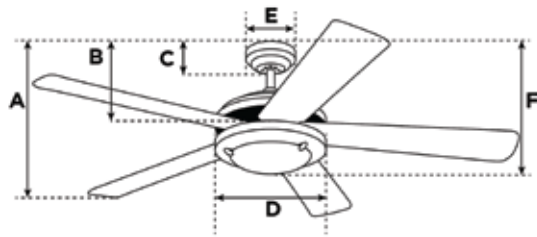

Energy Information

Power	60W / 120V-60Hz
Airflow (CFM)	5,098
Airflow Efficiency (CFM/W)	84.97
RPM	84 - 180
Amp	0.50
Barcode	7453089405038

Measurements

A. Top of Canopy to Bottom of Blades	11 7/8"
B. Top of Canopy to Bottom of Switch House	14 1/4"
C. Top of Canopy to Bottom of Canopy	2 1/4"
D. Width of Motor Housing	11 1/2"
E. Width of Canopy	5 1/8"
F. Top of Canopy to Bottom of Glass	14 1/4"

Numero de Artículo **78017**

Acabado Blanco

Ventilador de Techo Comet

Especificaciones

Tamaño.....	132 cm
Aspas.....	5 / Plywood
	Blanco
	Pino Blanco Lavado
Grado de Aspas	11°
Lugar Aprobado.....	Interior
Tamaño de Habitación sugerido	Habitación Grande (hasta 20x20)
Varilla Vertical	1/2" x 4"
Instalación.....	Combo
Uso de Bombillas	(2) Bombillos Base E26 Estándar
	40 Watt Máximo (No incluido)
Juego de Iluminación	Vidrio Esmerilado
Control	Control Remoto Adaptable
Velocidad	3
Acabado de Motor	Blanco
Material del Motor	Acero Laminado en Frío
Flujo Inverso.....	Si
Capacitador	Triple

Información Energética

Poder.....	60W / 120V-60Hz
Flujo de Aire (CFM).....	5,098
Eficiencia Flujo de Aire (CFM/W)	84.97
RPM	84 - 180
Amperio.....	0.50
Código de Barra	7453089405038

Medidas

A. De la parte superior del dosel a la parte inferior de las aspas	30.16 cm
B. De la parte superior del dosel a la parte inferior al interruptor	36.20 cm
C. De la parte superior del dosel a la parte inferior del dosel	5.72 cm
D. Ancho de la carcacha del motor	29.21 cm
E. Ancho del dosel	13.02 cm
F. Parte superior del dosel a la parte inferior al vidrio.....	36.20 cm