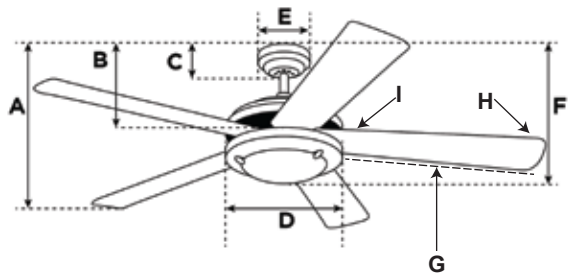

Energy Information

- Power 80W / 120V-60Hz
- Airflow (CFM) 5,620
- Airflow Efficiency (CFM/W) 70.25
- RPM 211
- Amp..... 0.54
- Barcode..... 7453089407339

Measurements

- A. Top of Canopy to Bottom of Blades 11.4 "
- B. Top of Canopy to Bottom of Switch House..... 12.9 "
- C. Top of Canopy to Bottom of Canopy 2.2"
- D. Width of Motor Housing..... 7.4"
- E. Width of Canopy..... 5.1"
- F. Top of Canopy to Bottom of Glass..... 17.3 "
- G. Length of Blades 24.4"
- H. Width at the beginning of the blade 4.7"
- I. Width at the end of the blade 5.3 "

Numero de Artículo **72831**

Ventilador de Techo Industrial - Steel

Acabado Níquel Pulido

Especificaciones

Tamaño.....	142 cm
Aspas.....	4 /Acero Inoxidable Níquel Pulido
Grado de Aspas	11°
Lugar Aprobado.....	Interior
Tamaño de Habitación sugerido	Habitación Grande (hasta 20 x 20)
Varilla Vertical.....	1/1" x 6.5"
Instalación.....	Varilla Vertical
Bombillas	(2) Bombillos Base E26 Estándar 60 Watt Máximo (No incluido)
Juego de Iluminación	Vidrio Blanco
Control.....	Control de Pared
Velocidad	3
Acabado de Motor	Níquel Pulido
Material del Motor	Silicon Steel
Flujo Inverso.....	Si
Capacitador	Single

Información Energética

Poder.....	80W / 120V-60Hz
Flujo de Aire (CFM).....	5,620
Eficiencia Flujo de Aire (CFM/W)	70.25
RPM	211
Amperio.....	0.54
Código de Barra	7453089407339

Medidas

A. De la parte superior del dosel a la parte inferior de las aspas	28.96 cm
B. De la parte superior del dosel a la parte inferior al interruptor	32.77 cm
C. De la parte superior del dosel a la parte inferior del dosel	5.59 cm
D. Ancho de la carcacha del motor	18.80 cm
E. Ancho del dosel	12.95 cm
F. Parte superior del dosel a la parte inferior al vidrio.....	43.94 cm
G. Longitud de las Aspas	61.97 cm
H. Ancho al comienzo de las Aspas	11.94 cm
I. Ancho al final de las Aspas	13.46 cm