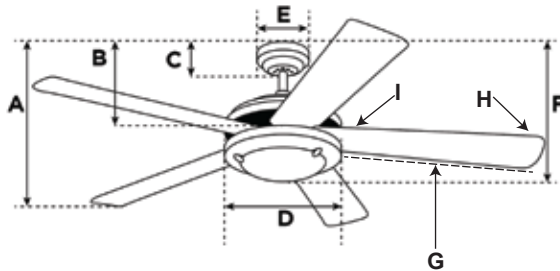

SPECIFICATION SHEET

Item Number **72831**

Polish Nickel Finish

Industrial Ceiling Fan - Steel

Specifications

- Size..... 56"
- Blades..... 4 / Stanley Steel
Polish Nickel
- Blade Pitch..... 11°
- Approved Location Indoor
- Suggested Room Size..... Great Room (up to 20 x 20)
- Down Rod..... 1/1" x 6.5"
- Installation..... Down Rod
- Light Bulb Usage..... (2) Light Bulbs Standard E26 Base
60 Watt Max. (Not Included)
- Light Fixture White Glass
- Control..... Wall Control
- Speed 3
- Motor Finish..... Polish Nickel
- Motor Material Silicon Steel
- Reverse Flow Yes
- Capacitor Single

Energy Information

- Power 80W / 120V-60Hz
- Airflow (CFM) 5,620
- Airflow Efficiency (CFM/W) 70.25
- RPM 211
- Amp..... 0.54
- Barcode..... 7453089407339

Measurements

- A. Top of Canopy to Bottom of Blades 11.4 "
- B. Top of Canopy to Bottom of Switch House..... 12.9 "
- C. Top of Canopy to Bottom of Canopy 2.2"
- D. Width of Motor Housing..... 7.4"
- E. Width of Canopy..... 5.1"
- F. Top of Canopy to Bottom of Glass..... 17.3 "
- G. Length of Blades 24.4"
- H. Width at the beginning of the blade 4.7"
- I. Width at the end of the blade 5.3 "

Información Energética

Poder.....	80W / 120V-60Hz
Flujo de Aire (CFM).....	5,620
Eficiencia Flujo de Aire (CFM/W)	70.25
RPM	211
Amperio.....	0.54
Código de Barra	7453089407339

Medidas

A. De la parte superior del dosel a la parte inferior de las aspas	28.96 cm
B. De la parte superior del dosel a la parte inferior al interruptor	32.77 cm
C. De la parte superior del dosel a la parte inferior del dosel	5.59 cm
D. Ancho de la carcacha del motor	18.80 cm
E. Ancho del dosel	12.95 cm
F. Parte superior del dosel a la parte inferior al vidrio.....	43.94 cm
G. Longitud de las Aspas	61.97 cm
H. Ancho al comienzo de las Aspas	11.94 cm
I. Ancho al final de las Aspas	13.46 cm