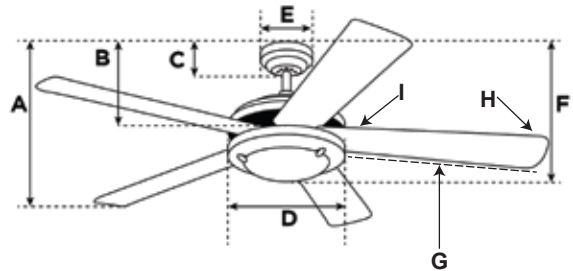

### Measurements

A. Top of Canopy to Bottom of Blades .....	16.93 "
B. Top of Canopy to Bottom of Switch House .....	20.1 "
C. Top of Canopy to Bottom of Canopy .....	2.36 "
D. Width of Motor Housing .....	8.62 "
E. Width of Canopy .....	5.12 "
F. Top of Canopy to Bottom of Glass .....	20.08 "
G. Length of Blades .....	24.4 "
H. Width at the beginning of the blade .....	3.5 "
I. Width at the end of the blade .....	7 "

## Especificaciones

Tamaño.....	152 cm
Aspas.....	3 / ABS
	Blanco
Grado de Aspas .....	32°
Lugar Aprobado.....	Interior
Tamaño de Habitación sugerido .....	Habitación Grande (hasta 20 x 20)
Varilla Vertical .....	1/2" x 12"
Instalación.....	Varilla Vertical
Bombillas .....	N/A
Control .....	Control de Pared
Velocidad .....	4
Acabado de Motor .....	Blanco
Material del Motor .....	Acero Laminado en Frío
Flujo Inverso.....	Si
Capacitador.....	Single

## Medidas

A. De la parte superior del dosel a la parte inferior de las aspas .....	43 cm
B. De la parte superior del dosel a la parte inferior al interruptor .....	51 cm
C. De la parte superior del dosel a la parte inferior del dosel .....	6 cm
D. Ancho de la carcacha del motor .....	21.9 cm
E. Ancho del dosel .....	13 cm
F. Parte superior del dosel a la parte inferior al vidrio.....	51 cm
G. Longitud de las Aspas .....	62 cm
H. Ancho al comienzo de las Aspas .....	9 cm
I. Ancho al final de las Aspas .....	17.7 cm