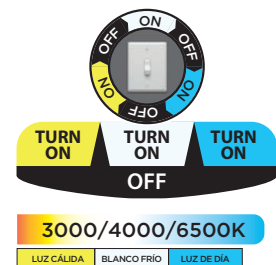

Item Number 69286
**3 in 1 LED Recessed
Lighting Fixture-Fixed**

Style Indoor
 Lamp Type..... Ceiling
 Integrated LED..... 9 W
 Finish.....White
 Material Aluminium
 Light Color..... Warm White/Cool White/Daylight
 Color Temperature 3 000/4 000/6 500 K
 Beam Spread120°
 Luminous Flux 600 lm
 Power Factor≥ 0.6
 Color Rendering Index≥ 70
 Luminous Efficiency.....67 lm/W
 Life time..... 25 000 h
1 000 hours per year at constant voltage
 Voltage..... 85-265 V~ 50/60 Hz
 Total Consumption..... 9 W
 Height0.78" - 2 cm
 Diameter/Width 5.9" - 15 cm
 Warranty 2 years
 Master Carton..... 40
 Barcode 7453089412241

Used under license by Westinghouse Lighting. All Rights Reserved.

N° Artículo 69286
**Lámpara Empotrable
LED-Fija 3 en 1**

Estilo Interior
 Tipo de Lámpara de Techo
 LED Integrado 9 W
 Acabado Blanco
 Material Aluminio
 Color de Luz Luz Cálida/Blanco Frío/Luz de Día
 Temperatura de Color 3 000/4 000/6 500 K
 Ángulo de Apertura 120°
 Flujo luminoso 600 lm
 Factor de Potencia ≥ 0.6
 Índice de Rendimiento de Color ≥ 70
 Eficiencia Luminosa 67 lm/W
 Vida Útil 25 000 h
 1 000 horas por año a tensión
 eléctrica constante
 Voltaje 85-265 V- 50/60 Hz
 Consumo Total 9 W
 Altura 0.78" - 2 cm
 Diámetro/Ancho 5.9" - 15 cm
 Garantía 2 años
 Caja Maestra 40
 Código de Barra 7453089412241