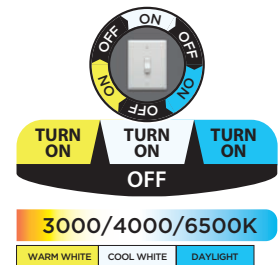

Item Number 69286
**3 in 1 LED Recessed
Lighting Fixture-Fixed**

Style Indoor
 Lamp Type..... Ceiling
 Integrated LED..... 9 W
 Finish.....White
 Material Aluminium
 Light Color..... Warm White/Cool White/Daylight
 Color Temperature 3 000/4 000/6 500 K
 Beam Spread120°
 Luminous Flux 600 lm
 Power Factor≥ 0.6
 Color Rendering Index≥ 70
 Luminous Efficiency.....67 lm/W
 Life time..... 25 000 h
1 000 hours per year at constant voltage
 Voltage..... 85-265 V~ 50/60 Hz
 Total Consumption..... 9 W
 Height0.78" - 2 cm
 Diameter/Width 5.9" - 15 cm
 Warranty 2 years
 Master Carton..... 40
 Barcode 7453089412241

Used under license by Westinghouse Lighting. All Rights Reserved.

N° Artículo 69286
**Lámpara Empotrable
LED-Fija 3 en 1**

Estilo Interior
 Tipo de Lámpara de Techo
 LED Integrado 9 W
 Acabado Blanco
 Material Aluminio
 Color de Luz Luz Cálida/Blanco Frío/Luz de Día
 Temperatura de Color 3 000/4 000/6 500 K
 Ángulo de Apertura 120°
 Flujo luminoso 600 lm
 Factor de Potencia ≥ 0.6
 Índice de Rendimiento de Color ≥ 70
 Eficiencia Luminosa 67 lm/W
 Vida Útil 25 000 h
 1 000 horas por año a tensión
 eléctrica constante
 Voltaje 85-265 V- 50/60 Hz
 Consumo Total 9 W
 Altura 0.78" - 2 cm
 Diámetro/Ancho 5.9" - 15 cm
 Garantía 2 años
 Caja Maestra 40
 Código de Barra 7453089412241