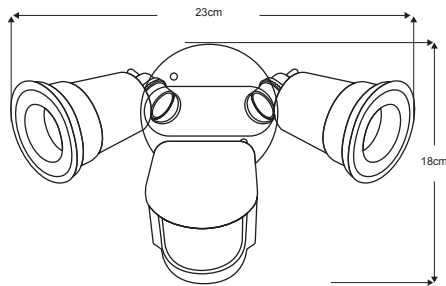

Item Number 69212
**Outdoor Lighting
Garden Light**

FinishBlack
 Material ABS
 Height..... 7" -18 cm
 Width..... 9" - 23 cm
 Depth..... 6.5" -16.5 cm
 (From back to Front)
 Voltage 110-240 V- 50/60 Hz
 Style Outdoor
 Suggested Light Bulb (PAR38 Long Neck)
 Westinghouse (IP65): 38744, 38745
 Lighting Type 2 bulbs, E27 Base
 150 W Maximum (Not included)
 Warranty 1 year
 Master Carton 12 Pieces
 Barcode 7453089411695

N° Artículo 69212

Lámpara de Jardín para Exterior

Acabado..... Negro
 Material..... ABS
 Altura..... 7" -18 cm
 Ancho..... 9" - 23 cm
 Profundidad..... 6.5" -16.5 cm
 (Desde atrás hasta el Frente)
 Voltaje..... 110-240 V- 50/60 Hz
 Estilo..... Exterior
 Bombillo Sugerido..... (PAR38 Cuello Largo)
 Westinghouse (IP65): 38744, 38745
 Tipo de Iluminación 2 bombillos, Base E27
 150 W Máximo (No incluido)
 Garantía.....1 año
 Caja Maestra..... 12 Piezas
 Código de Barra 7453089411695