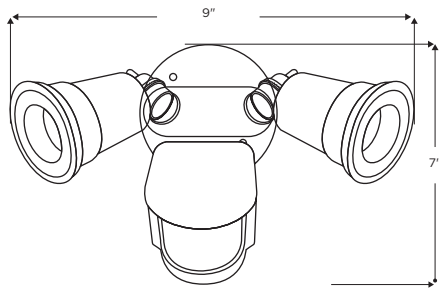

Item Number 69212
**Outdoor Lighting
Garden Light**

FinishBlack
 Material ABS
 Height..... 7" -18 cm
 Width..... 9" - 23 cm
 Depth..... 6.5" -16.5 cm
 (From back to Front)
 Voltage 110-240 V- 50/60 Hz
 Style Outdoor
 Suggested Light Bulb (PAR38 Long Neck)
 Westinghouse (IP65): 38744, 38745
 Lighting Type 2 bulbs, E27 Base
 150 W Maximum (Not included)
 Warranty 1 year
 Master Carton 12 Pieces
 Barcode 7453089411695

N° Artículo 69212

Lámpara de Jardín para Exterior

Acabado..... Negro
 Material..... ABS
 Altura..... 7" -18 cm
 Ancho..... 9" - 23 cm
 Profundidad..... 6.5" -16.5 cm
 (Desde atrás hasta el Frente)
 Voltaje..... 110-240 V- 50/60 Hz
 Estilo..... Exterior
 Bombillo Sugerido..... (PAR38 Cuello Largo)
 Westinghouse (IP65): 38744, 38745
 Tipo de Iluminación 2 bombillos, Base E27
 150 W Máximo (No incluido)
 Garantía.....1 año
 Caja Maestra..... 12 Piezas
 Código de Barra 7453089411695