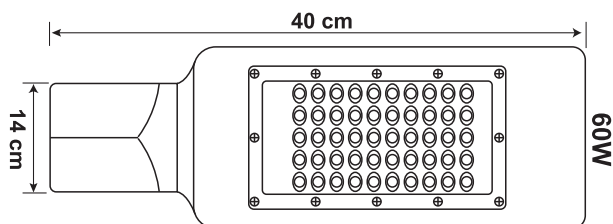

Item Number **69153****LED Outdoor Lighting - ORION**

Specifications

Style.....	Outdoor
Lamp Type.....	LED Outdoor Lighting Fixture with Light Sensor
Finish.....	Grey
Color Temperature (°K).....	6 500 K
Beam Spread	120°
Luminous Flux.....	5 400 Lumen
Power Factor.....	0.95
Luminous Efficiency.....	90lm/W
Lifespan: (hours)	50 000h
Voltage	85-265 V - 50/60Hz
Consumption.....	60W
Height.....	1.8”
Width.....	5.5”
Length.....	16”
Warranty.....	3 years
Master Carton.....	10
Barcode.....	7453089411183

N° Artículo 69153 Lámpara LED de Exterior - ORION
Especificaciones

Estilo.....	Exterior
Tipo de Lámpara.....	Luz de exterior LED con sensor de luz
Acabado	Gris
Temperatura de Luz (°K).....	6 500 K
Ángulo de apertura.....	120°
Flujo Luminoso	5 400 Lumen
Factor de Potencia	0.95
Eficiencia Luminosa	90lm/W
Vida útil (horas).....	50 000h
Voltaje.....	85-265 V - 50/60Hz
Consumo.....	60W
Altura	4.5 cm
Ancho.....	14 cm
Longitud	40 cm
Garantía	3 años
Caja Maestra.....	10
Código de Barra	7453089411183