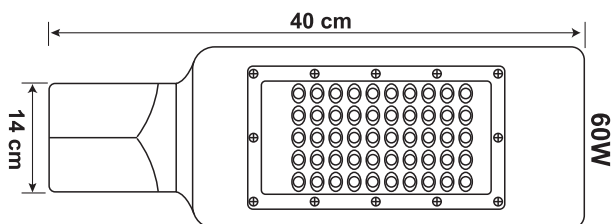

Item Number **69153****LED Outdoor Lighting - ORION**

Specifications

Style.....	Outdoor
Lamp Type.....	LED Outdoor Lighting Fixture with Light Sensor
Finish.....	Grey
Color Temperature (°K).....	6 500 K
Beam Spread	120°
Luminous Flux.....	5 400 Lumen
Power Factor.....	0.95
Luminous Efficiency.....	90lm/W
Lifespan: (hours)	50 000h
Voltage	85-265 V - 50/60Hz
Consumption.....	60W
Height.....	1.8”
Width.....	5.5”
Length.....	16”
Warranty.....	3 years
Master Carton.....	10
Barcode.....	7453089411183

N° Artículo 69153 Lámpara LED de Exterior - ORION
Especificaciones

Estilo.....	Exterior
Tipo de Lámpara.....	Luz de exterior LED con sensor de luz
Acabado	Gris
Temperatura de Luz (°K).....	6 500 K
Ángulo de apertura.....	120°
Flujo Luminoso	5 400 Lumen
Factor de Potencia	0.95
Eficiencia Luminosa	90lm/W
Vida útil (horas).....	50 000h
Voltaje.....	85-265 V - 50/60Hz
Consumo.....	60W
Altura	4.5 cm
Ancho.....	14 cm
Longitud	40 cm
Garantía	3 años
Caja Maestra.....	10
Código de Barra	7453089411183