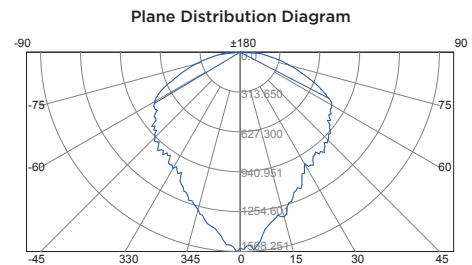

Item Number **69128**

Outdoor Lighting LED Suburban Lighting Fixture

Light.....Daylight
 Finish.....Gray
 Material.....Aluminium & PC
 Color Temperature.....6 500 K
 Height..... 5.04" - 12.8 cm
 Width..... 7.09" - 18 cm
 Deep:10.47" - 27 cm
 Voltage..... 85 - 265 V- 50/60 Hz
 Type..... Suburban
 Style.....Outdoor
 Bulb.....LED 40 W (built in)
 Luminous Flux..... 4 400 lm
 Power Factor.....≥ 0.9
 Color Rendering Index.....≥ 80
 Life time.....50 000 h
 1 000 h per year at constant voltage
 Warranty..... 3 years
 Master Carton..... 12
 Barcode..... 7453089410780

N° Artículo 69128
**Lámpara de Exterior
Lámpara Suburban
LED**

Luz Luz de Día
 Acabado Gris
 Material Aluminio y PC
 Temp. de Color 6 500 K
 Altura 5.04" - 12.8 cm
 Ancho 7.09" - 18 cm
 Profundidad 10.47" - 27 cm
 Voltaje 85 - 265 V- 50/60 Hz
 Tipo de Lámpara Suburban
 Estilo Exterior
 Bombillo LED 40 W (integrados)
 Flujo luminoso 4 400 lm
 Factor Potencia ≥ 0.9
 Índice de Rendimiento de Color ≥ 80
 Vida útil 50 000 h
 1 000 h por año a tensión
 eléctrica constante