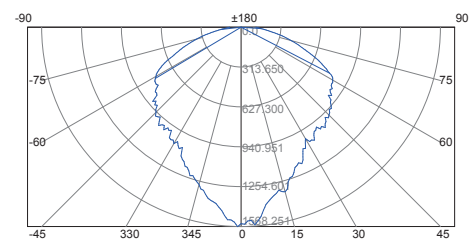

Diagrama de Distribución Plana