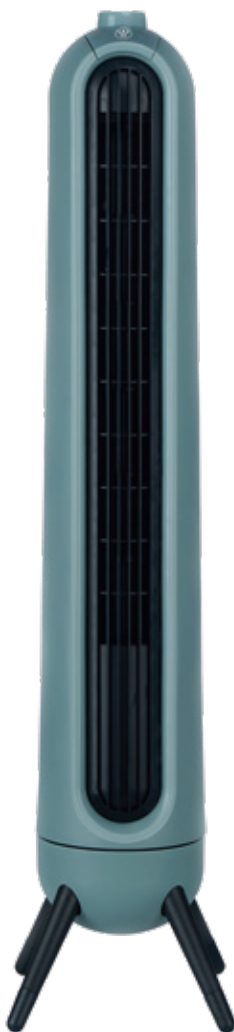

SPECIFICATION SHEET

Tower Fan - 35" Model 79071

Type	Stand
Fan Finish	Green and Black
Housing Material	Polypropylene
Blades Material.....	ABS + Fiber Glass
Approved Location	Indoor
Remote Control.....	No
Oscillation Function	Yes
Timer	Yes
Speeds.....	3
Rotational Speed	1100 - 1250 - 1400 rpm
Voltage	127 V~ 60 Hz
Total Consumption.....	43 W
Warranty	1 Year
Master Carton	1
Barcode	7453089422417

Polarized Plug and Fuse

Speed

Oscillation

HOJA DE ESPECIFICACIONES

Ventilador De Torre - 88 cm
Modelo 79071

Tipo	Torre
Acabado del Ventilador	Verde y Negro
Material de Carcasa	Polipropileno
Material de las Aspas	ABS + Fibra de Vidrio
Lugar Aprobado	Interior
Control Remoto.....	No
Función de Oscilación.....	Si
Temporizador.....	Si
Velocidades	3
Velocidad de Rotación	1100 - 1250 - 1400 rpm
Voltaje	127 V~ 60 Hz
Consumo Total	43 W
Garantía.....	1 Año
Caja Maestra	1
Código de Barra	7453089422417