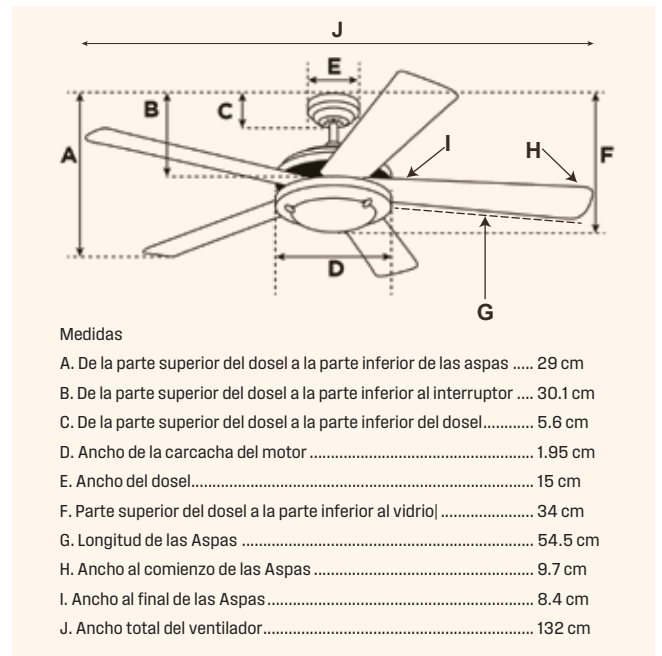

™ y WESTINGHOUSE son una marca registrada por Westinghouse Electric Corporation. Usado bajo licencia Westinghouse Lighting. Todos los derechos reservados.
Una licencia de Westinghouse Electric Corporation.
Las especificaciones están sujetas a cambios sin previo aviso. Por favor visite www.westinghouselightinglatinamerica.com para la información más reciente.

2024