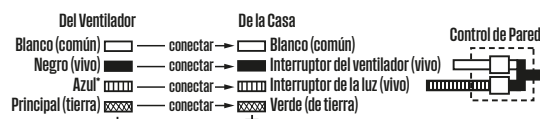

Opción de cableado para control de Pared

*Conecte el cable azul sólo si conecta un juego de luces al ventilador
Siga las instrucciones del diagrama para hacer las conexiones de cableado para el ventilador con control de pared.

Luminaria Decorativa. Bombillo Sugerido / Uso interior

Base	E27
Tensión de operación.....	120V
Frecuencia.....	60Hz
Potencia Nominal	6W LED Máx. (12W Total)
Factor de Potencia	≥0.5
Rango de Temperatura de Operación (°C)	-5°C a 40°C
Modo de Espera	N/A
Grado de protección (mínimo).....	IP 20
Accesorios de Conexión.....	N/A
Modo de Conexión.....	Directo a la red

® y WESTINGHOUSE son una marca registrada por Westinghouse Electric Corporation. Usado bajo licencia Westinghouse Lighting. Todos los derechos reservados.