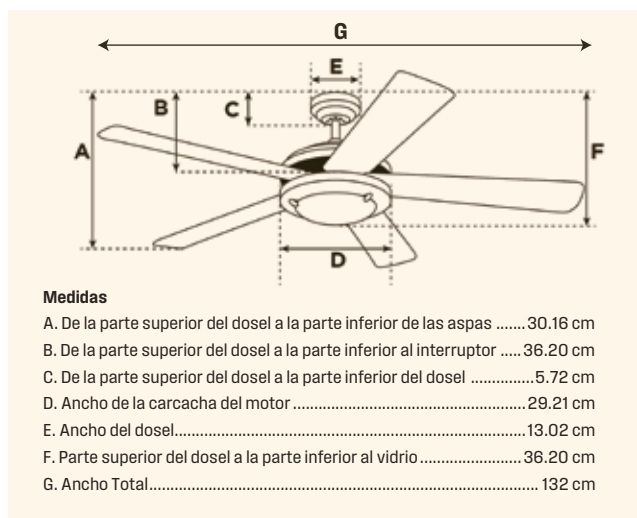

Opción de cableado para Cadenilla de tiro

*Conecte el cable azul sólo si conecta un juego de luces al ventilador
Siga las instrucciones del diagrama para hacer las conexiones de cableado para el ventilador con cadenilla de tiro.