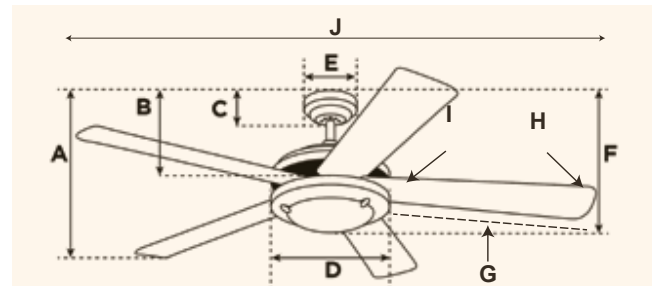

Measurements

A. Top of Canopy to Bottom of Blades	9.70 "
B. Top of Canopy to Bottom of Switch House	11.87 "
C. Top of Canopy to Bottom of Canopy	2.2 "
D. Width of Motor Housing	10.98 "
E. Width of Canopy	5.15 "
F. Top of Canopy to Bottom of Glass	17.09 "
G. Length of Blades	20.47 "
H. Width at the beginning of the blade	4.65 "
I. Width at the end of the blade	5.43 "
J. Total width	52 "

2025

HOJA DE ESPECIFICACIONES

VENTILADOR DE TECHO CON LUZ VINTAGE

Número de Artículo

72389-C
132 cm

Tipo	Techo
Acabado del ventilador	Hierro
Material del Motor	Acero Laminado en Frio
Aspas	5 / MDF/ Palo de Rosa - Nogal
Grado de aspas	11"
Lugar aprobado	Interior
Tamaño sugerido del espacio	Habitación Grande (hasta 20 x 20)
Medida de Varilla Vertical	3/4" x 4"
Instalación	Estándar / Hugger
Juego de iluminación	(3) Bombillos LED Base E27 Estándar 9Watt Máx. (27W Total / No Incluidos)
Kit de pantalla de lámpara	Vidrio Esmerilado
Control	Control Remoto Adaptable
Velocidad	3
Flujo inverso	Si
Capacitor	Triple
Potencia	60W / 120V~60Hz
Flujo de Aire (CFM)	4,335
Eficiencia Flujo de Aire (CFM/W)	87
RPM	176
Amperio	0.49
Caja Maestra	1
Código de Barra	7453089413347

Medidas

A. De la parte superior del dosel a la parte inferior de las aspas	24.64 cm
B. De la parte superior del dosel a la parte inferior al interruptor	30.15 cm
C. De la parte superior del dosel a la parte inferior del dosel	5.59 cm
D. Ancho de la carcacha del motor	27.89 cm
E. Ancho del dosel	13.08 cm
F. Parte superior del dosel a la parte inferior al vidrio	43.41 cm
G. Longitud de las Aspas	51.99 cm
H. Ancho al comienzo de las Aspas	11.81 cm
I. Ancho al final de las Aspas	13.79 cm
J. Ancho Total	132 cm