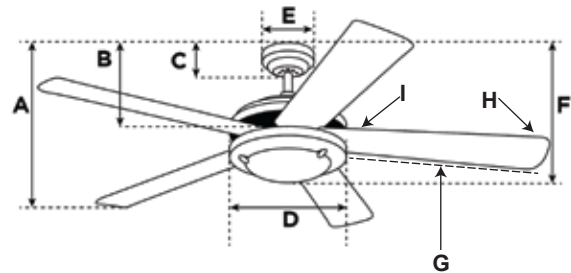

### Measurements

A. Top of Canopy to Bottom of Blades .....	9.70 "
B. Top of Canopy to Bottom of Switch House.....	11.87"
C. Top of Canopy to Bottom of Canopy .....	2.2"
D. Width of Motor Housing.....	10.98"
E. Width of Canopy.....	5.15"
F. Top of Canopy to Bottom of Glass.....	17.09 "
G. Length of Blades .....	20.47"
H. Width at the beginning of the blade .....	4.65"
I. Width at the end of the blade .....	5.43 "

### Especificaciones

Tamaño.....	132 cm
Aspas.....	5 / MDF
	Blanco
	Pino Blanco Lavado
Grado de Aspas .....	11°
Lugar Aprobado.....	Interior
Tamaño de Habitación sugerido .....	Habitación Grande (hasta 20x20)
Varilla Vertical .....	3/4" x 4"
Instalación.....	Combo
Uso de Bombillas .....	(3) Bombillos Base E26 Estándar
	60 Watt Máximo (No incluido)
Juego de Iluminación .....	Vidrio Esmerilado
Control .....	Control Remoto Adaptable
Velocidad .....	3
Acabado de Motor .....	Blanco
Material del Motor .....	Silicon Steel
Flujo Inverso.....	Si
Capacitador .....	Triple

### Medidas

A. De la parte superior del dosel a la parte inferior de las aspas .....	24.64 cm
B. De la parte superior del dosel a la parte inferior al interruptor .....	30.15 cm
C. De la parte superior del dosel a la parte inferior del dosel .....	5.59 cm
D. Ancho de la carcacha del motor .....	27.89 cm
E. Ancho del dosel .....	13.08 cm
F. Parte superior del dosel a la parte inferior al vidrio.....	43.41 cm
G. Longitud de las Aspas .....	51.99 cm
H. Ancho al comienzo de las Aspas .....	11.81 cm
I. Ancho al final de las Aspas .....	13.79 cm