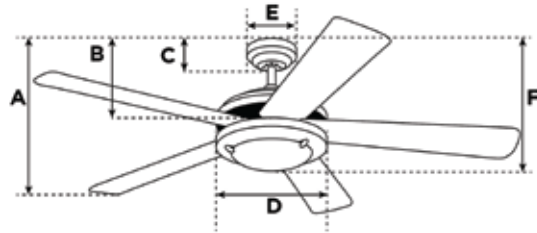

Energy Information

- Power 60W / 120V-60Hz
- Airflow (CFM) 3,983
- Airflow Efficiency (CFM/W) 66.38
- RPM 146
- Amp 0.42
- Barcode 024034786198

Measurements

- A. Top of Canopy to Bottom of Blades 13.63"
- B. Top of Canopy to Bottom of Switch House 13.38"
- C. Top of Canopy to Bottom of Canopy 2.38"
- D. Width of Motor Housing 9"
- E. Width of Canopy 5.13"
- F. Top of Canopy to Bottom of Glass 18.75"

Numero de Artículo **78619**

Acabado Bronce Ennegrecido

Ventilador de Techo Oasis

Especificaciones

Tamaño.....	122 cm
Aspas.....	5 / ABS
	Caoba
Grado de Aspas.....	13°
Lugar Aprobado.....	Exterior / Interior
Tamaño de Habitación sugerido	Habitación Mediana (hasta 15 x 15)
Varilla Vertical.....	3/4" x 4"
Instalación.....	Combo
Uso de Bombillas	(1) Bombillo Base Estándar E26
	60 Watt Máximo (No incluido)
Juego de Iluminación	Alabastro - Vidrio Amarillo
Control.....	Control Remoto Adaptable
Velocidad	3
Acabado de Motor	Bronce Ennegrecido
Material del Motor	Silicon Steel
Flujo Inverso.....	Si
Capacitador	Triple

Información Energética

Poder.....	60W / 120V-60Hz
Flujo de Aire (CFM).....	3,983
Eficiencia Flujo de Aire (CFM/W)	66.38
RPM.....	146
Amperio.....	0.42
Código de Barra	024034786198

Medidas

A. De la parte superior del dosel a la parte inferior de las aspas	34.62 cm
B. De la parte superior del dosel a la parte inferior al interruptor	33.99 cm
C. De la parte superior del dosel a la parte inferior del dosel	6.05 cm
D. Ancho de la carcacha del motor	22.86 cm
E. Ancho del dosel	13.03 cm
F. Parte superior del dosel a la parte inferior al vidrio.....	47.63 cm