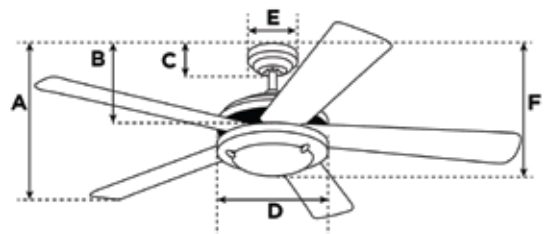

### Measurements

A. Top of Canopy to Bottom of Blades.....	9.7"
B. Top of Canopy to Bottom of Switch House.....	11.87"
C. Top of Canopy to Bottom of Canopy.....	2.3"
D. Width of Motor Housing.....	10.9"
E. Width of Canopy.....	5.15"
F. Top of Canopy to Bottom of Glass.....	17.52"

### Especificaciones

Tamaño .....	132 cm
Aspas .....	5 / Reversibles en MDF Palo de Rosa Arce Claro
Ángulo del Aspa .....	11°
Lugar Aprobado .....	Interior
Tamaño de Habitación Sugerido .....	Habitación Grande (hasta 20x20)
Barra de Extensión .....	3/4" x 4"
Instalación .....	Combo
Uso de Bombilla.....	(2) Bombillos Base E26 Estándar 60 Watt Máximo (No incluidos)
Juego de Iluminación .....	Alabastro
Control .....	Control Remoto Adaptable
Velocidad.....	3
Acabado del Motor .....	Níquel Cepillado
Material del Motor.....	Silicon Steel
Flujo Inverso.....	Sí
Capacitador .....	Triple

### Medidas

A. De la parte superior del dosel a la parte inferior de las aspas. ....	24.64 cm
B. De la parte superior del dosel a la parte inferior al interruptor .....	30.15 cm
C. De la parte superior del dosel a la parte inferior del dosel .....	5.84 cm
D. Ancho de la carcacha del motor.....	27.69 cm
E. Ancho del dosel.....	13.08 cm
F. Parte superior del dosel a la parte inferior al vidrio.....	44.50 cm