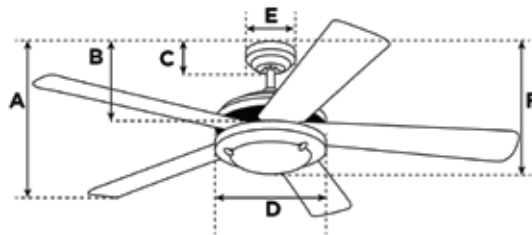

Measurements

| | |
|--|--------|
| A. Top of Canopy to Bottom of Blades | 6 3/4" |
| B. Top of Canopy to Bottom of Switch House | 8" |
| C. Top of Canopy to Bottom of Canopy | N/A |
| D. Width of Motor Housing | 9" |
| E. Width of Canopy | N/A |
| F. Top of Canopy to Bottom of Glass | 12" |

Numero de Artículo **78108**

Acabado Blanco

Ventilador de Techo Petite

Especificaciones

| | |
|-------------------------------------|----------------------------------|
| Tamaño..... | 76 cm |
| Aspas..... | 6 / MDF |
| | Blanco |
| | Pino Blanco Lavado |
| Grado de Aspas | 12° |
| Lugar Aprobado..... | Interior |
| Tamaño de Habitación sugerido | Habitación Pequeña (hasta 10x10) |
| Varilla Vertical | N/A |
| Instalación..... | Hugger |
| Uso de Bombillas | (1) Bombillo Base E26 Estándar |
| | 60 Watt Máximo (No incluido) |
| Juego de Iluminación | Vidrio blanco |
| Control | N/A |
| Velocidad | 3 |
| Acabado de Motor | Blanco |
| Material del Motor | Silicon Steel |
| Flujo Inverso..... | Si |
| Capacitador | Triple |

Medidas

| | |
|--|----------|
| A. De la parte superior del dosel a la parte inferior de las aspas | 17.15 cm |
| B. De la parte superior del dosel a la parte inferior al interruptor | 20.32 cm |
| C. De la parte superior del dosel a la parte inferior del dosel | N/A |
| D. Ancho de la carcacha del motor | 22.86 cm |
| E. Ancho del dosel | N/A |
| F. Parte superior del dosel a la parte inferior al vidrio..... | 30.48 cm |