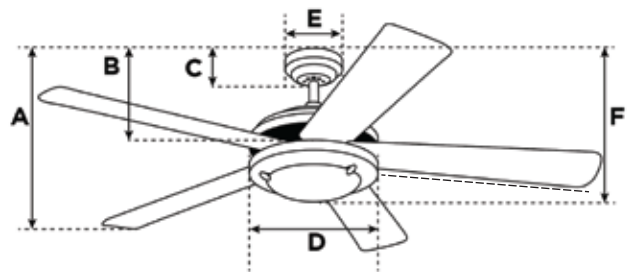

SPECIFICATION SHEET

Item Number 72905

Brushed Nickel Finish

Selene Ceiling Fan

Specifications

Size.....	42"
Blades.....	4 / ABS
	Clear
Blade Pitch.....	12°
Approved Location.....	Indoor
Suggested Room Size.....	Small Room (up to 10 x 10)
Down Rod.....	1/2" x 6"
Installation.....	Down Rod
Light Bulb Usage.....	LED Built in 36W
Light Fixture.....	White Acrylic
Ambiance Switch	3000K - 4000K - 6000K
Control.....	Remote Control Included
Speed	3
Motor Finish.....	Brushed Nickel
Motor Material	Cold Rolled Steel
Reverse Flow	N/A
Capacitor	Single

A Licensee of Westinghouse Electric Corporation

HOJA DE ESPECIFICACIONES

Numero de Artículo **72905**

Acabado Níquel Cepillado

Ventilador de Techo Selene

Especificaciones

Tamaño.....	106 cm
Aspas.....	4 / ABS
	Transparente
Grado de Aspas	12°
Lugar Aprobado.....	Interior
Tamaño de Habitación sugerido	Habitación Pequeña (hasta 10 x 10)
Varilla Vertical.....	1/2" x 6"
Instalación.....	Varilla Vertical
Bombillas	Led Integrada 36W
Juego de Iluminación	Acrílico Blanco
Ambiance Switch	3000K - 4000K - 6000K
Control.....	Control Remoto Incluido
Velocidad	3
Acabado de Motor	Níquel Cepillado
Material del Motor	Acero Laminado en Frío
Flujo Inverso.....	N/A
Capacitador	Sencillo

Información Energética

Poder.....	75W / 110V-60Hz
Flujo de Aire (CFM).....	7,592
Eficiencia Flujo de Aire (CFM/W)	101.22
RPM	145 - 260
Amperio.....	0.57
Código de Barra	7453089411145

Medidas

A. De la parte superior del dosel a la parte inferior de las aspas	37 cm
B. De la parte superior del dosel a la parte inferior al interruptor	45 cm
C. De la parte superior del dosel a la parte inferior del dosel	6.03 cm
D. Ancho de la carcacha del motor	22.54 cm
E. Ancho del dosel	13.02 cm
F. Parte superior del dosel a la parte inferior al vidrio.....	31.75 cm