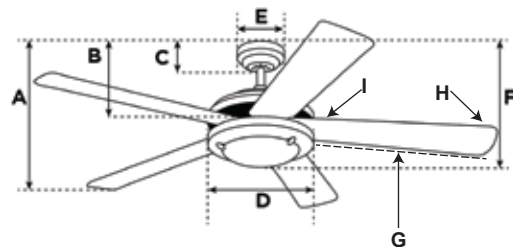

### Measurements

- A. Top of Canopy to Bottom of Blades ..... 13 "
- B. Top of Canopy to Bottom of Switch House ..... 13 1/4 "
- C. Top of Canopy to Bottom of Canopy ..... 2 1/4 "
- D. Width of Motor Housing ..... 12 3/4 "
- E. Width of Canopy ..... 5 1/4 "
- F. Top of Canopy to Bottom of Glass ..... 20 1/4 "
- G. Length of Blades ..... 24.4 "
- H. Width at the beginning of the blade ..... 4.7 "
- I. Width at the end of the blade ..... 5.3 "

## Especificaciones

Tamaño.....	142 cm
Aspas.....	4 / Aluminio
	Blanco
Grado de Aspas .....	17°
Lugar Aprobado.....	Interior
Tamaño de Habitación sugerido .....	Habitación Grande (hasta 20 x 20)
Varilla Vertical .....	1/2" x 12"
Instalación.....	Varilla Vertical
Bombillas .....	(1) Bombillo Base E27 Estándar
	60 Watt Máximo (No incluido)
Juego de Iluminación .....	Vidrio Blanco
Control.....	Control de Pared
Velocidad .....	3
Acabado de Motor .....	Blanco
Material del Motor .....	Silicon Steel
Flujo Inverso.....	Si
Capacitador .....	Single

## Medidas

A. De la parte superior del Canopy a la parte inferior de las aspas .....	33.02 cm
B. De la parte superior del Canopy a la parte inferior al interruptor .....	33.66 cm
C. De la parte superior del Canopy a la parte inferior del Canopy .....	5.72 cm
D. Ancho de la carcacha del motor .....	32.39 cm
E. Ancho del Canopy .....	13.34 cm
F. De la parte superior del Canopy al vidrio.....	51.44 cm
G. Longitud de las Aspas .....	61.97 cm
H. Ancho al comienzo de las Aspas .....	11.94 cm
I. Ancho al final de las Aspas .....	13.46 cm