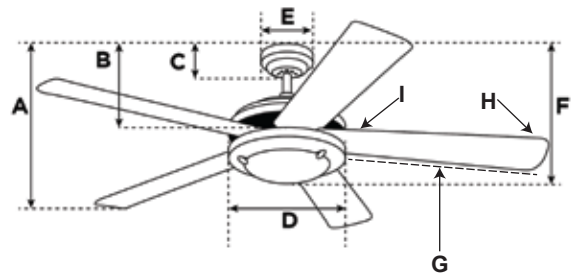

### Measurements

A. Top of Canopy to Bottom of Blades .....	13.2"
B. Top of Canopy to Bottom of Switch House.....	11.9"
C. Top of Canopy to Bottom of Canopy .....	2.5"
D. Width of Motor Housing.....	9.8"
E. Width of Canopy.....	5.1 "
F. Top of Canopy to Bottom of Glass.....	16.9 "
G. Length of Blades .....	22.8"
H. Width at the beginning of the blade .....	6.3"
I. Width at the end of the blade .....	3.4 "

### Especificaciones

Tamaño.....	142 cm
Aspas.....	5 / Plywood
	Nogal Claro
	Arce
Grado de Aspas .....	12°
Lugar Aprobado.....	Interior
Tamaño de Habitación sugerido .....	Habitación Grande (hasta 20x20)
Varilla Vertical .....	3/4" x 6"
Instalación.....	Solo varilla vertical
Bombillas .....	(2) Bombillos Base E26 Estándar
	40 Watt Máximo (Incluido)
Juego de Iluminación .....	Vidrio Esmerilado
Control.....	Control Remoto (Incluido)
Velocidad .....	4
Acabado de Motor .....	Níquel Cepillado
Material del Motor .....	Silicon Steel
Flujo Inverso.....	Si
Capacitador .....	Dual

### Medidas

A. De la parte superior del dosel a la parte inferior de las aspas .....	33.5 cm
B. De la parte superior del dosel a la parte inferior al interruptor .....	30.2 cm
C. De la parte superior del dosel a la parte inferior del dosel .....	6.4 cm
D. Ancho de la carcacha del motor .....	24.9 cm
E. Ancho del dosel .....	13 cm
F. Parte superior del dosel a la parte inferior al vidrio.....	42.9 cm
G. Longitud de las Aspas .....	57.9 cm
H. Ancho al comienzo de las Aspas .....	16 cm
I. Ancho al final de las Aspas .....	8.6 cm