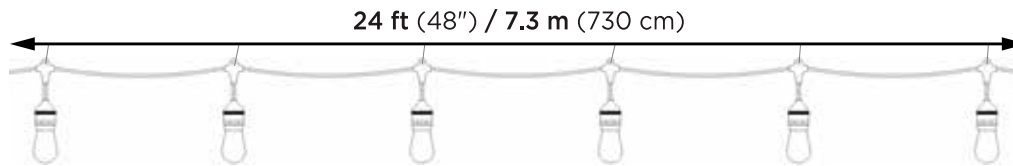

N° Artículo 69244

Luces Decorativas

Acabado..... Negro
Material..... Polipropileno (PP)
Longitud..... 24ft (48") -7.3m (730cm)
Color de Luz..... Luz Cálida
Temperatura de Color .....2 700 K
Flujo luminoso .....180 lm
Voltaje.....120 V- 60 Hz
Estilo..... Interior - Exterior
Bombillo Sugerido..... S14
Base E26 ..... (10x) 2W Máximo

Garantía..... 3 años
Caja Maestra..... 4 Juegos
Código de Barra 7453089412548

Garantía

Las especificaciones están sujetas a cambios sin previo aviso.
Por favor visite www.westinghouselighting.com.pa para la información más reciente.

www.westinghouselighting.com.pa

®, WESTINGHOUSE, and INNOVATION YOU CAN BE SURE OF son una marca registrada por Westinghouse Electric Corporation.
Usado bajo licencia Westinghouse Lighting. Todos los derechos reservados.