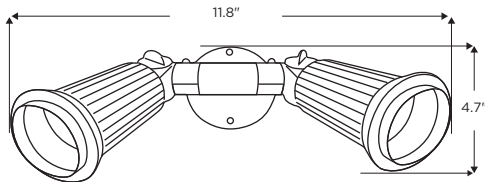

# Outdoor Lighting Garden Light

Finish .....Black  
 Material ..... Polypropylene (PP)  
 Height ..... 4.7" -12 cm  
 Width ..... 11.8" - 30 cm  
 Depth .....7.8" -20 cm  
 (From back to Front)  
 Voltage ..... 110-240 V~ 50/60 Hz  
 Style ..... Outdoor  
 Suggested Light Bulb ..... (PAR38 Long Neck)  
 Westinghouse (IP65): 38744, 38745  
 Lighting Type ..... 2 Bulbs, E27 Base  
 80 W Maximum (Not included)  
 Warranty ..... 1 year  
 Master Carton .....20 Pieces  
 Barcode ..... 7453089411701

## Lámpara de Jardín para Exterior

Acabado..... Negro  
 Material..... Polipropileno (PP)  
 Altura..... 4.7" -12 cm  
 Ancho..... 11.8" - 30 cm  
 Profundidad..... 7.8" -20 cm  
 (Desde atrás hasta el Frente)  
 Voltaje..... 110-240 V~ 50/60 Hz  
 Estilo..... Exterior  
 Bombillo Sugerido..... (PAR38 Cuello Largo)  
 Westinghouse (IP65): 38744, 38745  
 Tipo de Iluminación ..... 2 bombillos, Base E27  
 80 W Máximo (No incluido)  
 Garantía..... 1 año  
 Caja Maestra..... 20 Piezas  
 Código de Barra ..... 7453089411701