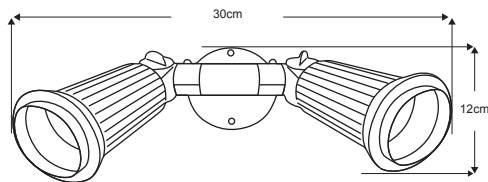

# Outdoor Lighting Garden Light

Finish .....Black  
 Material ..... Polypropylene (PP)  
 Height ..... 4.7" -12 cm  
 Width ..... 11.8" - 30 cm  
 Depth .....7.8" -20 cm  
 (From back to Front)  
 Voltage ..... 110-240 V~ 50/60 Hz  
 Style ..... Outdoor  
 Suggested Light Bulb ..... (PAR38 Long Neck)  
 Westinghouse (IP65): 38744, 38745  
 Lighting Type ..... 2 Bulbs, E27 Base  
 80 W Maximum (Not included)  
 Warranty ..... 1 year  
 Master Carton .....20 Pieces  
 Barcode ..... 7453089411701

## Lámpara de Jardín para Exterior

Acabado..... Negro  
 Material..... Polipropileno (PP)  
 Altura..... 4.7" -12 cm  
 Ancho..... 11.8" - 30 cm  
 Profundidad..... 7.8" -20 cm  
 (Desde atrás hasta el Frente)  
 Voltaje..... 110-240 V~ 50/60 Hz  
 Estilo..... Exterior  
 Bombillo Sugerido..... (PAR38 Cuello Largo)  
 Westinghouse (IP65): 38744, 38745  
 Tipo de Iluminación ..... 2 bombillos, Base E27  
 80 W Máximo (No incluido)  
 Garantía..... 1 año  
 Caja Maestra..... 20 Piezas  
 Código de Barra ..... 7453089411701